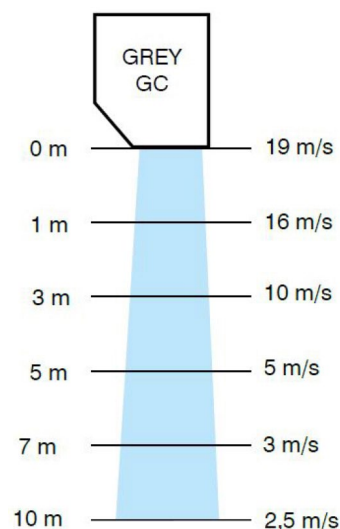

RIDEAUX D'AIR INDUSTRIELS

Série OBRA GREY-GC

Hauteur de 5 à 7,5 m.

- Industriels
- Peut être installé horizontalement ou verticalement.
- Il comprend des ancrages qui permettent l'installation modulaire de plusieurs rideaux.
- Régulation monophasée.
- Modèles à air seul, avec batterie à eau ou électrique.
- Télécommande non incluse.
- Monophasé

Modèle		AIR SEULEMENT	
		GREY-GC-15-A	GREY-GC-20-A
Code		EC06115	EC06116
Débit d'air	m ³ /h	6500	8100
Niveau pression sonore (1)	dB (A)	68	68
Intensité max.	A	2,4	4,2
Alimentation électrique	V / Hz	230 / 50 V	
Degré de protection		IP 54	
Couleur		Argent - graphite	
Dimensions (L x H x P)	mm	1505 x 570 x 555	2005 x 570 x 555
Poids	kg	43	58

Notes :

(*1) Niveau sonore mesuré à 3 m de l'appareil, dans une pièce ayant une capacité d'absorption acoustique moyenne et un volume de 500 m³.

- Le modèle et les caractéristiques peuvent être modifiés sans préavis pour l'amélioration du produit.

DIMENSIONS (mm) :