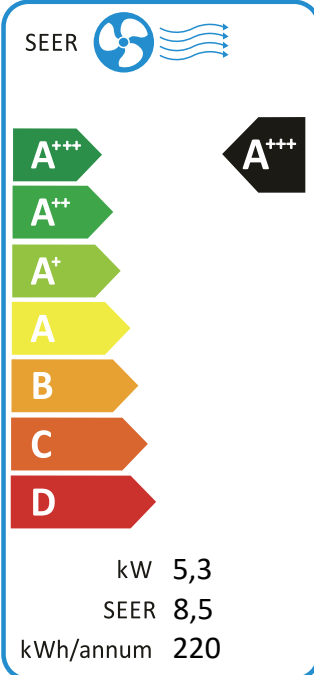

**ENERG**  
енергия · ενεργεια

MUNDCLIMA®

MUPR-09-H14X-I  
MUPR-09-H14X-E

ENERGIA · ЕНЕРГИЯ · ΕΝΕΡΓΕΙΑ · ENERGIJA · ENERGY · ENERGIE · ENERGI  
626/2011

**ENERG**  
енергия · ενεργεια

MUNDCLIMA®

MUPR-12-H14X-I  
MUPR-12-H14X-E

SEER

**A+++**

kW 3,5  
SEER 8,5  
kWh/annum 144

SCOP

**A+++** **A++** **A**

kW	2,9	2,6	2,6
SCOP	6,0	4,6	3,8
kWh/annum	677	791	1989

55dB

59dB

ENERGIA · ЕНЕРГИЯ · ΕΝΕΡΓΕΙΑ · ENERGIJA · ENERGY · ENERGIE · ENERGI  
626/2011

**ENERG**  
енергия · ενεργεια

MUNDCLIMA®

MUPR-18-H14X-I  
MUPR-18-H14X-E

ENERGIA · ЕНЕРГИЯ · ΕΝΕΡΓΕΙΑ · ENERGIJA · ENERGY · ENERGIE · ENERGI  
626/2011

**ENERG**  
енергия · ενεργεια

Y IJA  
IE IA

MUNDCLIMA

MUPR-24-H14X-I  
MUPR-24-H14X-E

ENERGIA · ЕНЕРГИЯ · ΕΝΕΡΓΕΙΑ · ENERGIJA · ENERGY · ENERGIE · ENERGI  
626/2011