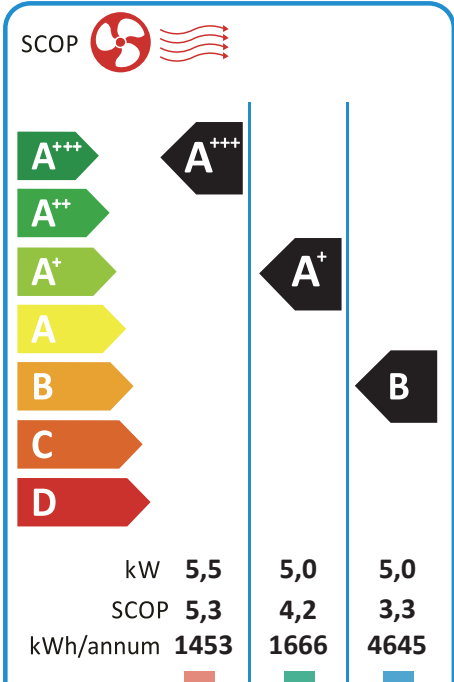

**ENERG**  
енергия · ενεργεια

MUNDCLIMA®

MUPR-09-H14X-I  
MUPR-09-H14X-E

ENERGIA · ЕНЕРГИЯ · ΕΝΕΡΓΕΙΑ · ENERGIJA · ENERGY · ENERGIE · ENERGI  
626/2011

**ENERG**  
енергия · ενεργεια

MUNDCLIMA®

MUPR-12-H14X-I  
MUPR-12-H14X-E

SEER

**A+++**

kW 3,5  
SEER 8,5  
kWh/annum 144

SCOP

**A+++** **A++** **A**

kW	2,9	2,6	2,6
SCOP	6,0	4,6	3,8
kWh/annum	677	791	1989

55dB

59dB

ENERGIA · ЕНЕРГИЯ · ΕΝΕΡΓΕΙΑ · ENERGIJA · ENERGY · ENERGIE · ENERGI  
626/2011

**ENERG**  
енергия · ενεργεια

MUNDCLIMA®

MUPR-18-H14X-I  
MUPR-18-H14X-E

ENERGIA · ЕНЕРГИЯ · ΕΝΕΡΓΕΙΑ · ENERGIJA · ENERGY · ENERGIE · ENERGI  
626/2011

**ENERG**  
енергия · ενεργεια

Y IJA  
IE IA

MUNDCLIMA

MUPR-24-H14X-I  
MUPR-24-H14X-E

ENERGIA · ЕНЕРГИЯ · ΕΝΕΡΓΕΙΑ · ENERGIJA · ENERGY · ENERGIE · ENERGI  
626/2011