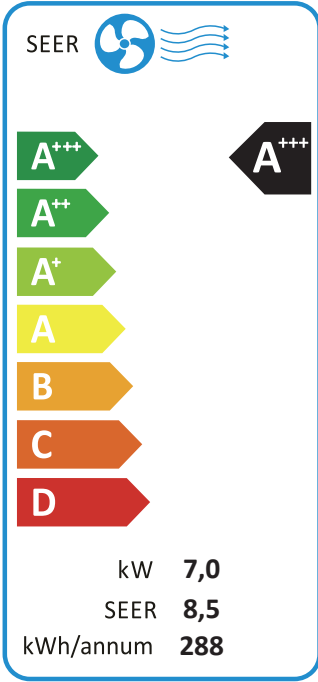

**ENERG**  
енергия · ενεργεια

MUNDCLIMA®

MUPR-09-H14X-I  
MUPR-09-H14X-E

ENERGIA · ЕНЕРГИЯ · ΕΝΕΡΓΕΙΑ · ENERGIJA · ENERGY · ENERGIE · ENERGI  
626/2011

**ENERG**  
енергия · ενεργεια

MUNDCLIMA®

MUPR-12-H14X-I  
MUPR-12-H14X-E

SEER

**A+++**

kW 3,5  
SEER 8,5  
kWh/annum 144

SCOP

**A+++** **A++** **A**

kW	2,9	2,6	2,6
SCOP	6,0	4,6	3,8
kWh/annum	677	791	1989

55dB

59dB

ENERGIA · ЕНЕРГИЯ · ΕΝΕΡΓΕΙΑ · ENERGIJA · ENERGY · ENERGIE · ENERGI  
626/2011

**ENERG**  
енергия · ενεργεια

MUNDCLIMA®

MUPR-18-H14X-I  
MUPR-18-H14X-E

ENERGIA · ЕНЕРГИЯ · ΕΝΕΡΓΕΙΑ · ENERGIJA · ENERGY · ENERGIE · ENERGI  
626/2011

**ENERG**  
енергия · ενεργεια

Y IJA  
IE IA

MUNDCLIMA

MUPR-24-H14X-I  
MUPR-24-H14X-E

ENERGIA · ЕНЕРГИЯ · ΕΝΕΡΓΕΙΑ · ENERGIJA · ENERGY · ENERGIE · ENERGI  
626/2011