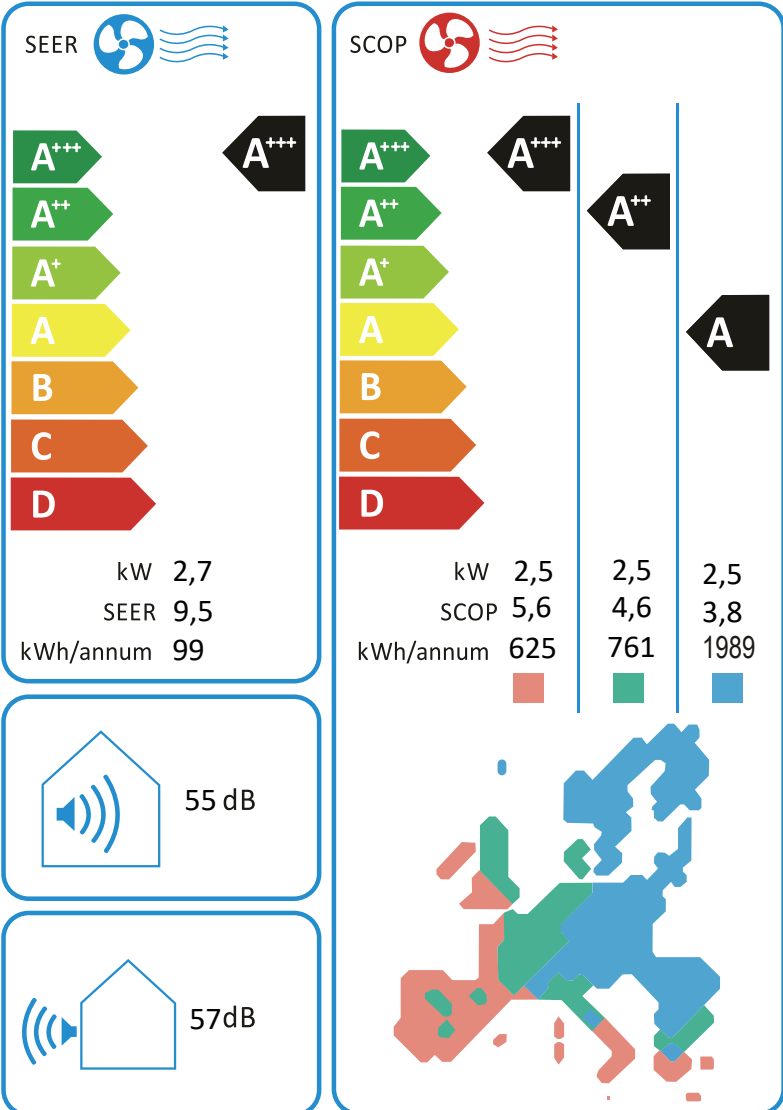

**ENERG**  
енергия · ενεργεια

MUNDCLIMA®

MUPR-09-H14X-I  
MUPR-09-H14X-E

ENERGIA · ЕНЕРГИЯ · ΕΝΕΡΓΕΙΑ · ENERGIJA · ENERGY · ENERGIE · ENERGI  
626/2011

**ENERG**  
енергия · ενεργεια

MUNDCLIMA®

MUPR-12-H14X-I  
MUPR-12-H14X-E

SEER

**A+++**

kW 3,5  
SEER 8,5  
kWh/annum 144

SCOP

**A+++** **A++** **A**

kW	2,9	2,6	2,6
SCOP	6,0	4,6	3,8
kWh/annum	677	791	1989

55dB

59dB

ENERGIA · ЕНЕРГИЯ · ΕΝΕΡΓΕΙΑ · ENERGIJA · ENERGY · ENERGIE · ENERGI  
626/2011

**ENERG**  
енергия · ενεργεια

MUNDCLIMA®

MUPR-18-H14X-I  
MUPR-18-H14X-E

ENERGIA · ЕНЕРГИЯ · ΕΝΕΡΓΕΙΑ · ENERGIJA · ENERGY · ENERGIE · ENERGI  
626/2011