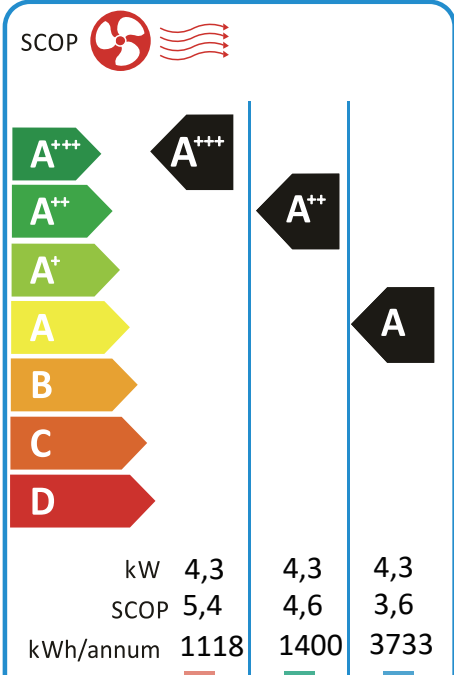

**ENERG**  
енергия · ενεργεια

MUNDCLIMA®

MUPR-09-H14X-I  
MUPR-09-H14X-E

ENERGIA · ЕНЕРГИЯ · ΕΝΕΡΓΕΙΑ · ENERGIJA · ENERGY · ENERGIE · ENERGI  
626/2011

**ENERG**  
енергия · ενεργεια

MUNDCLIMA®

MUPR-12-H14X-I  
MUPR-12-H14X-E

SEER

**A+++**

kW 3,5  
SEER 8,5  
kWh/annum 144

SCOP

**A+++** **A++** **A**

kW	2,9	2,6	2,6
SCOP	6,0	4,6	3,8
kWh/annum	677	791	1989

55dB

59dB

ENERGIA · ЕНЕРГИЯ · ΕΝΕΡΓΕΙΑ · ENERGIJA · ENERGY · ENERGIE · ENERGI  
626/2011

**ENERG**  
енергия · ενεργεια

MUNDCLIMA®

MUPR-18-H14X-I  
MUPR-18-H14X-E

ENERGIA · ЕНЕРГИЯ · ΕΝΕΡΓΕΙΑ · ENERGIJA · ENERGY · ENERGIE · ENERGI  
626/2011

**ENERG**  
енергия · ενεργεια

Y IJA  
IE IA

MUNDCLIMA

MUPR-24-H14X-I  
MUPR-24-H14X-E

ENERGIA · ЕНЕРГИЯ · ΕΝΕΡΓΕΙΑ · ENERGIJA · ENERGY · ENERGIE · ENERGI  
626/2011