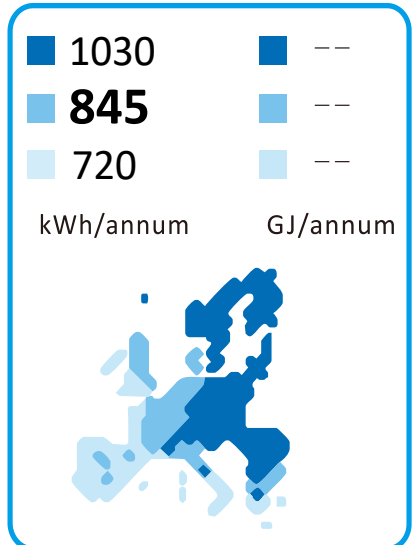

2017

812/2013