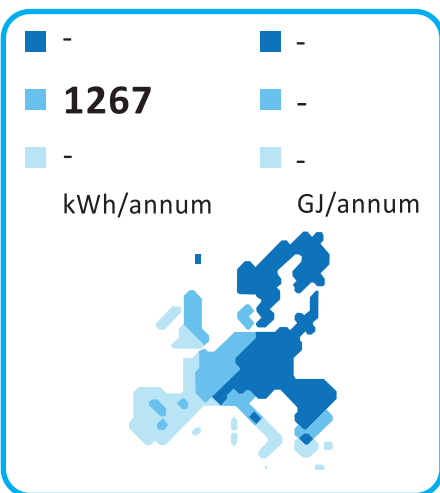

MUACS-190-H14

**A<sup>+</sup>**

56 dB

- dB

■ -	■ -
■ <b>781</b>	■ -
■ -	■ -
kWh/annum	GJ/annum

2017

812/2013

**ENERG**  
енергия · ενέργεια

Y IJA  
IE IA

MUNDCLIMA®

MUACS-290-H14

2017

812/2013

**ENERG**  
енергия · ενέργεια

Y IJA  
IE IA

MUNDCLIMA®