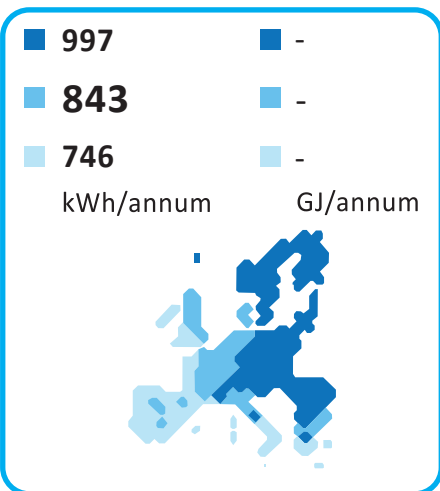

**ENERG**  
енергия · ενέργεια

Y IJA  
IE IA

MUNDCLIMA®

MUACS-80-H14

**A<sup>+</sup>**

2017

812/2013

**ENERG**  
енергия · ενέργεια

Y IJA  
IE IA

MUNDCLIMA®

MUACS-100-H14

**A<sup>+</sup>**

2017

812/2013

**ENERG**  
енергия · ενέργεια

Y IJA  
IE IA

MUNDCLIMA®

MUACS-150-H14

**A<sup>+</sup>**

2017

812/2013

**ENERG**  
енергия · ενέργεια

Y IJA  
IE IA

MUNDCLIMA®