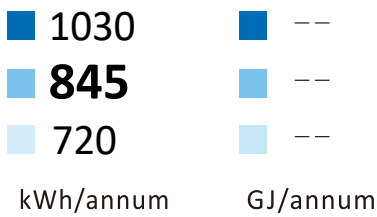

MUACS-200-H14

**A+**

2017

812/2013

**ENERG**  
енергия · ενέργεια

Y IJA  
IE IA

MUNDCLIMA® MUACS-200S-H14

**A+**